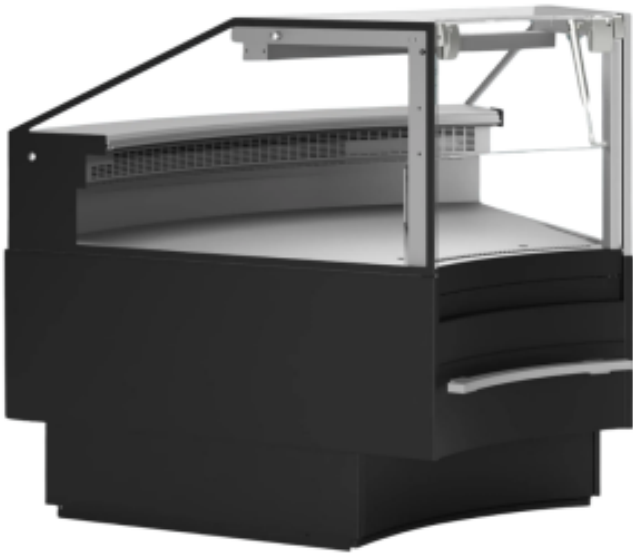

45° Angle Module Refrigerated Counter - 230 L

TDSOCA45INTB

TEFCOLD 

Product Features:

Food : 220-240-v	Volume (L) : 230	Minimum Temperature (°C) : 0
Maximum Temperature (°C) : 4	Exterior Finish : black	Depth (mm) : 1120
Height (mm) : 1190	Weight (kg) : 220	Subject : stainless-steel
Power (W) : 310	Interior Lighting : yes	Color : black
Type of Cold : ventilated	Thermostat : yes	Maximum operating ambient temperature (°C) : 25c
Climate class : 3	Refrigerant gas included : r290	

Informations Logistiques :

Largeur : 1500 mm	Profondeur : 1250 mm	Hauteur : 1400 mm
-------------------	----------------------	-------------------