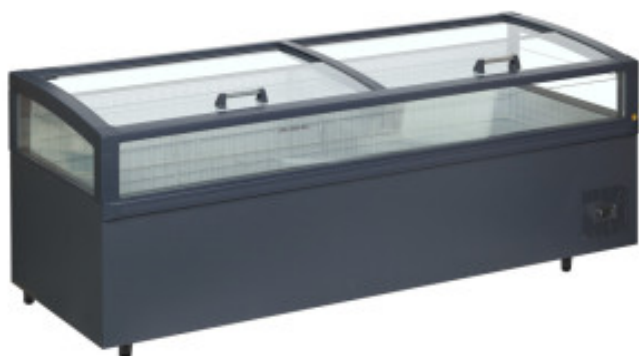

Šaldytuvas Šaldiklis 2 Stumdomi Stikliniai Dangčiai

860 L

TDVIEW250CFVS

TEFCOLD 

Produkto savybės:

Maitinimas : 220-240-v	Tūris (l) : 860	Durys tipas : slankiojanti
Minimali temperatūra (°C) : -22	Maksimali temperatūra (°C) : 10	Durys : stiklinis
Durų skaičius : 2	Išorinis apdaila : plienas	Ilgis (mm) : 2500
Gylis (mm) : 980	Hauteur (mm) : 955	Svoris (kg) : 175
Medžiaga : plieninis	Galia (W) : 520	Vidinis apšvietimas : taip
Šaltas tipas : statinis	Energetikos klasė : d	Klimato klasė : 3
Šaldytuvas su dujomis : r290		