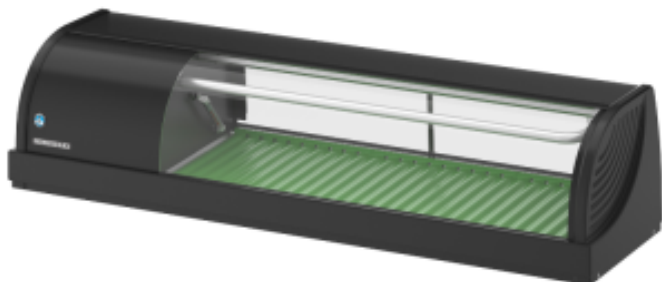

Vitrine à Sushi - 120 cm - Moteur à Gauche - Reconditionnée HIHNC120BELBRE

HOSHIZAKI

Découvrez notre sélection de **vitrine à sushi** de la marque Hoshizaki de 1,2 mètres de longueur. L'emplacement de son moteur se trouve à gauche. **RECONDITIONNÉE- COMME NEUF. GARANTIE 3 MOIS. Pas de reprise ni d'échange possible sur ce produit.**

Caractéristiques Produit :

Alimentation : 230 V	Volume (L) : 42	Température Minimum (°C) : 1
Température Maximum (°C) : 4	Finition Extérieure : Laqué Noir	Longueur (mm) : 1200
Profondeur (mm) : 345	Hauteur (mm) : 270	Poids (kg) : 30
Matière : Acier	Puissance (W) : 150	Couleur : Noir
Capacité (L) : 42	Type de reconditionné : Comme Neuf	

Informations Logistiques :

Largeur : 1280 mm	Profondeur : 410 mm	Hauteur : 500 mm
-------------------	---------------------	------------------