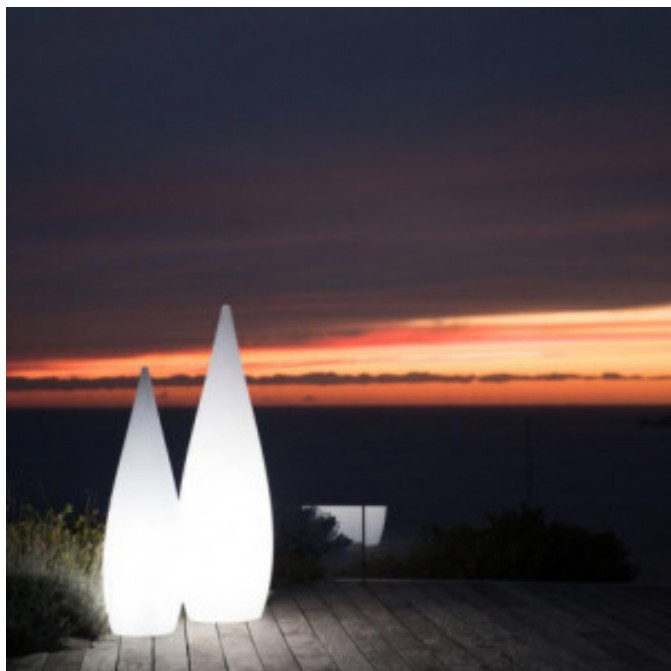

Wired Drop Outdoor Lamp Post - Classy 120 cm

LYCLASSYW120

Lumisky
your personal light designer

Product Features:

Height (mm) : 1200

Color : white

Diameter (mm) : 340

Protection index (IP) : ip44

Field of use : interior-and-exterior

Type of Lamp : wired

Lamp : street-lamp

lumens : 1620

brightness : cold-white

Informations Logistiques :

Largeur : 380 mm

Profondeur : 380 mm

Hauteur : 1230 mm